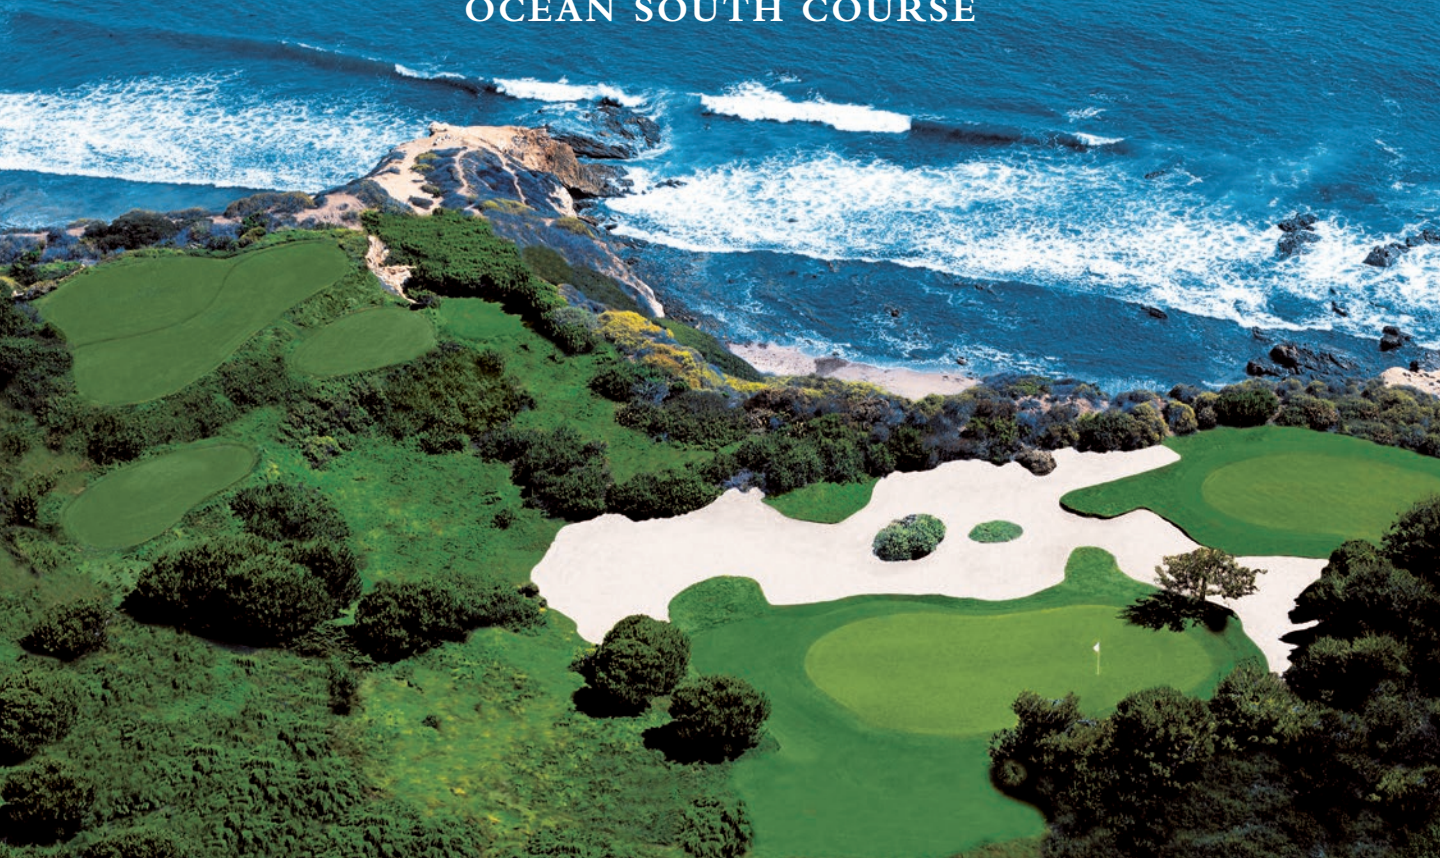

PELICAN HILL GOLF CLUB®
OCEAN SOUTH COURSE

PELICAN HILL GOLF CLUB

Ocean South

Holes	1	2	3	4	5	6	7	8	9	FRONT
■ Black	443	353	346	142	359	402	193	562	455	3255
■ Blue	429	342	334	142	340	397	177	552	435	3148
□ White	407	306	312	134	308	380	164	513	423	2947
■ Red	393	306	310	120	284	336	150	426	398	2723
■ Yellow	378	291	249	101	226	220	116	426	347	2354
Par	4	4	4	3	4	4	3	5	4	35
Handicap	5	11	13	17	9	3	15	7	1	FRONT
(+/-)										